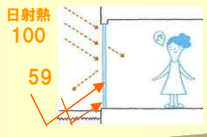

夏得

キャンペーン
7.31まで

今ある窓に付けるだけ!

夏の住まいに入る熱の約70%は
「窓」からです!!

『ギラギラ暑い夏』に

差をつけちゃおう!!

エコ内窓
プラマードU

※エコ内窓プラマードUに
Low-E複層ガラスを併せた
場合の削減率です。

夏得キャンペーン期間中
ご成約された方に
〈五島うどん〉プレゼント!

「日本三大うどん」と言われている
長崎県五島列島特産うどん!!
是非一度ご賞味ください

先着10名様限り

純粋な
椿油を使用!

日差しを
ブロック!

easy Reform
窓にポン!!

省エネ
住宅ポイント
対象商品

今、二重窓が選ばれる理由!

その1.工事が簡単

〈1窓あたり約60分で完成〉しかも、
たった1度のリフォームで、ずっと快適。

その2.お手頃な値段

〈高い断熱性と防露・防音・防犯性〉なのに、
リーズナブルな価格。

省エネ性
アップ 防音性
アップ 防犯性
アップ

その3.
豊富なデザイン
自分で選べるデザインとカラー。
サイズもいろいろあります。

室内に入ってくる熱を
約60%カットします

省エネ住宅ポイント対象商品!
なんと14,000円分もらえる!!
窓のサイズによって獲得ポイント数は異なります。

さらに今なら
が、5倍!
※5倍キャンペーン期間は8月31日までとなります。

エコ内窓

壁や柱に手を加えずに
短期間で施工できます。

樹脂サッシのリフォーム エコ内窓『プラマードU』

省エネ性
アップ 防音性
アップ 防犯性
アップ
トイレや浴室にも使用できます。

UVカットの遮熱ペ
アガラス仕様で
約25%の
省エネ効果!!

基本工事込 サイズ:
幅1.7m×高さ1.2m

5.5万円(税込)

1窓あたり、わずか60分弱!

お問い合わせは
小林材木店まで

窓ショップ因島店 小林サッシセンター
有限会社 小林材木店

☎ 0845-24-0014

〒722-2211
広島県尾道市因島中庄町3366-2
TEL: 0845-24-0014 FAX: 0845-24-0629
http://www.kobayashizaimokuten.jp/
✉ info@kobayashizaimokuten.jp

小林材木店
ホームページ