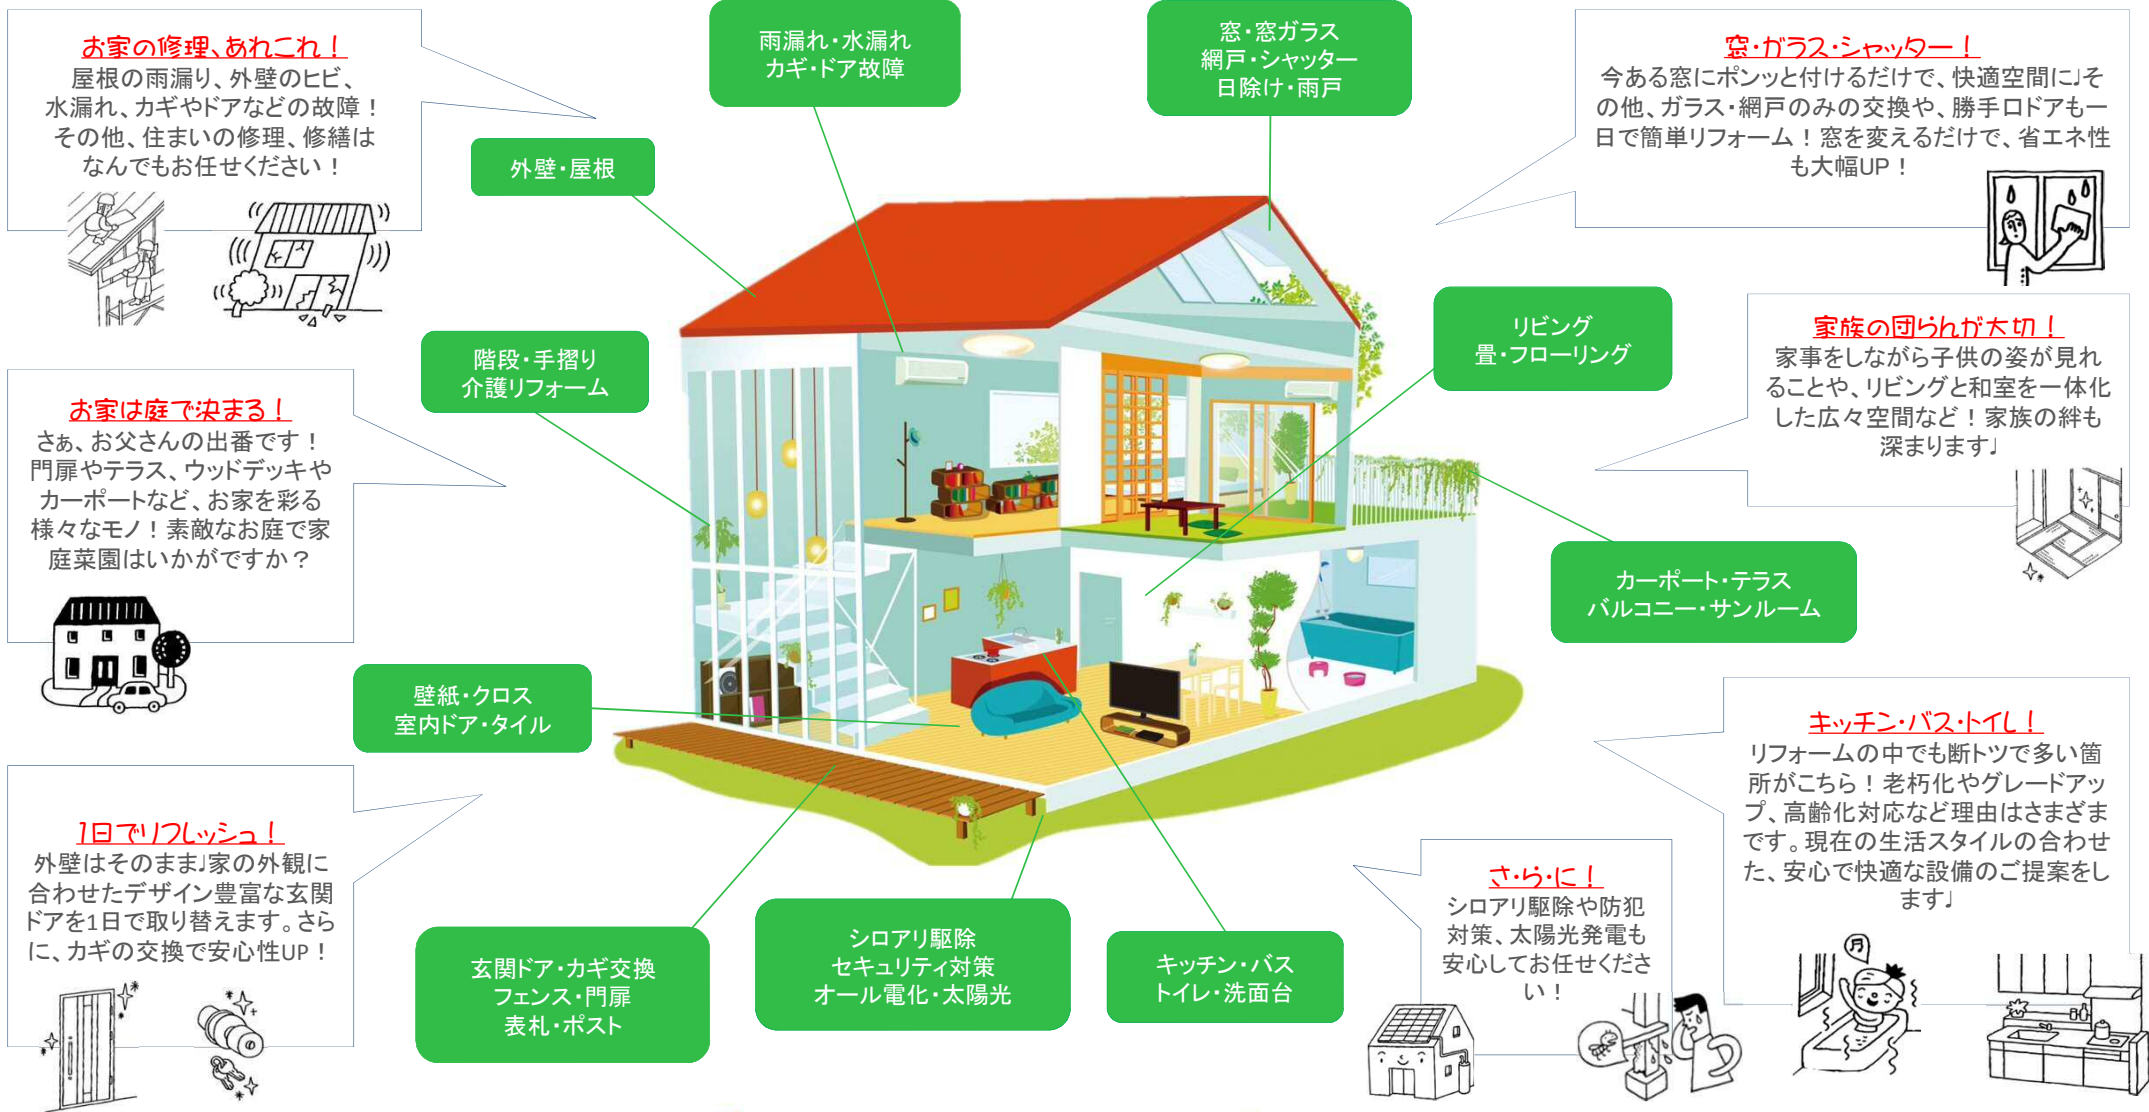

小林材木店の取り扱いメニュー表

ガラス・カギ・水漏れなどの緊急トラブルも受け付けております！
小さなことから大きなことまで、お気軽にお問合せくださいね😊